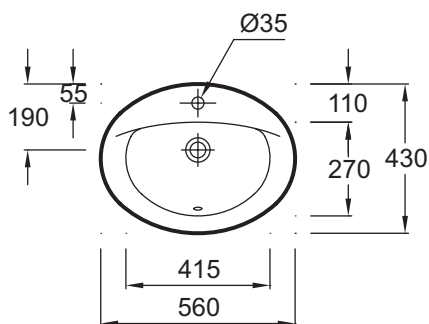

**E4155**

**Коллекция:** PATIO

**Отделки\*:**

00 - Белый

**Общие характеристики:**

### Технические характеристики

- РАЗМЕРЫ (СМ): 56 x 43 см
- МАТЕРИАЛ: Санфарфор
- РАЗМЕТКА СВЕРЛЕНИЯ ОТВЕРСТИЯ ДЛЯ СМЕСИТЕЛЯ: С 1 отверстием для смесителя, два размечено
- УСТАНОВКА: 0
- ОТВЕРСТИЕ ПЕРЕЛИВА: С отверстием перелива
- ПРОДУКТ В КОМПЛЕКТЕ: (смеситель заказывается отдельно)
- РЕКОМЕНДОВАННЫЙ СМЕСИТЕЛЬ: 0
- ВЕС: 7,8 кг
- ТИП УСТАНОВКИ: Накладные
- ОТВЕРСТИЯ ДЛЯ СВЕРЛЕНИЯ: С 1 отверстием для смесителя
- ГЛАДКАЯ / НЕГЛАДКАЯ НИЖНЯЯ ПОВЕРХНОСТЬ: 0
- КОЛИЧЕСТВО РАКОВИН В СТОЛЕШНИЦЕ: 0
- РЕКОМЕНДОВАННЫЙ СИФОН: 0

### Общая информация

Спецификация продукта: Встраиваемая раковина 56 x 43 см. E4155. Коллекция: PATIO. РАЗМЕРЫ (СМ): 56 x 43 см. ВЕС: 7,8 кг. МАТЕРИАЛ: Санфарфор. ТИП УСТАНОВКИ: Накладные. РАЗМЕТКА СВЕРЛЕНИЯ ОТВЕРСТИЯ ДЛЯ СМЕСИТЕЛЯ: С 1 отверстием для смесителя, два размечено. ОТВЕРСТИЯ ДЛЯ СВЕРЛЕНИЯ: С 1 отверстием для смесителя. УСТАНОВКА: 0. ГЛАДКАЯ / НЕГЛАДКАЯ НИЖНЯЯ ПОВЕРХНОСТЬ: 0. ОТВЕРСТИЕ ПЕРЕЛИВА: С отверстием перелива. КОЛИЧЕСТВО РАКОВИН В СТОЛЕШНИЦЕ: 0. ПРОДУКТ В КОМПЛЕКТЕ: (смеситель заказывается отдельно). РЕКОМЕНДОВАННЫЙ СИФОН: 0. РЕКОМЕНДОВАННЫЙ СМЕСИТЕЛЬ: 0.