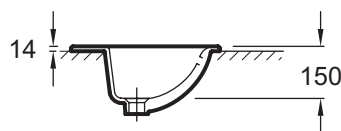

### Технические характеристики

- РАЗМЕРЫ (СМ): 56 x 43 см
- МАТЕРИАЛ: Санфарфор
- РАЗМЕТКА СВЕРЛЕНИЯ ОТВЕРСТИЯ ДЛЯ СМЕСИТЕЛЯ: С 1 отверстием для смесителя, два размечено
- УСТАНОВКА: 0
- ОТВЕРСТИЕ ПЕРЕЛИВА: С отверстием перелива
- ПРОДУКТ В КОМПЛЕКТЕ: (смеситель заказывается отдельно)
- РЕКОМЕНДОВАННЫЙ СМЕСИТЕЛЬ: 0
- ВЕС: 7,8 кг
- ТИП УСТАНОВКИ: Накладные
- ОТВЕРСТИЯ ДЛЯ СВЕРЛЕНИЯ: С 1 отверстием для смесителя
- ГЛАДКАЯ / НЕГЛАДКАЯ НИЖНЯЯ ПОВЕРХНОСТЬ: 0
- КОЛИЧЕСТВО РАКОВИН В СТОЛЕШНИЦЕ: 0
- РЕКОМЕНДОВАННЫЙ СИФОН: 0

### Общая информация

Спецификация продукта: Встраиваемая раковина 56 x 43 см. E4155. Коллекция: PATIO. РАЗМЕРЫ (СМ): 56 x 43 см. ВЕС: 7,8 кг. МАТЕРИАЛ: Санфарфор. ТИП УСТАНОВКИ: Накладные. РАЗМЕТКА СВЕРЛЕНИЯ ОТВЕРСТИЯ ДЛЯ СМЕСИТЕЛЯ: С 1 отверстием для смесителя, два размечено. ОТВЕРСТИЯ ДЛЯ СВЕРЛЕНИЯ: С 1 отверстием для смесителя. УСТАНОВКА: 0. ГЛАДКАЯ / НЕГЛАДКАЯ НИЖНЯЯ ПОВЕРХНОСТЬ: 0. ОТВЕРСТИЕ ПЕРЕЛИВА: С отверстием перелива. КОЛИЧЕСТВО РАКОВИН В СТОЛЕШНИЦЕ: 0. ПРОДУКТ В КОМПЛЕКТЕ: (смеситель заказывается отдельно). РЕКОМЕНДОВАННЫЙ СИФОН: 0. РЕКОМЕНДОВАННЫЙ СМЕСИТЕЛЬ: 0.